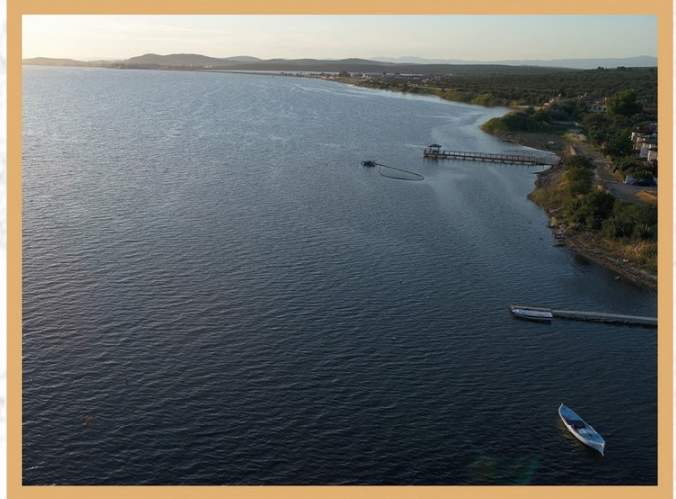

PROJE: ARRIBA VİLLALARI

Balıkesir ili Ayvalık ilçesinde tamamladığımız projemiz denize sıfır konseptinde 23 villadan oluşmaktadır.