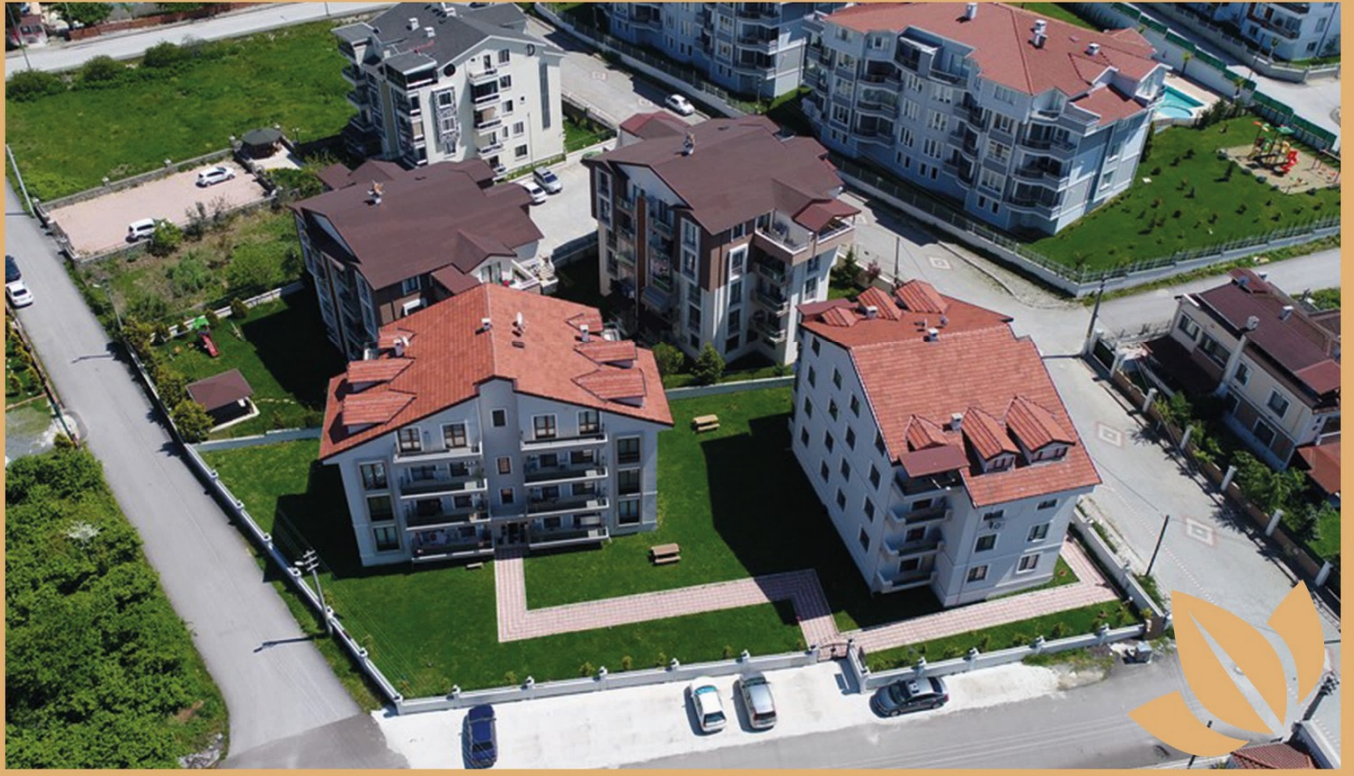

PROJE: KOLAYLI KOLCU SİTESİ

Kocaeli'nin Gölcük ilçesi Değirmendere mahallesinde tamamladığımız projemiz 2 blok 14 daireden oluşmaktadır.